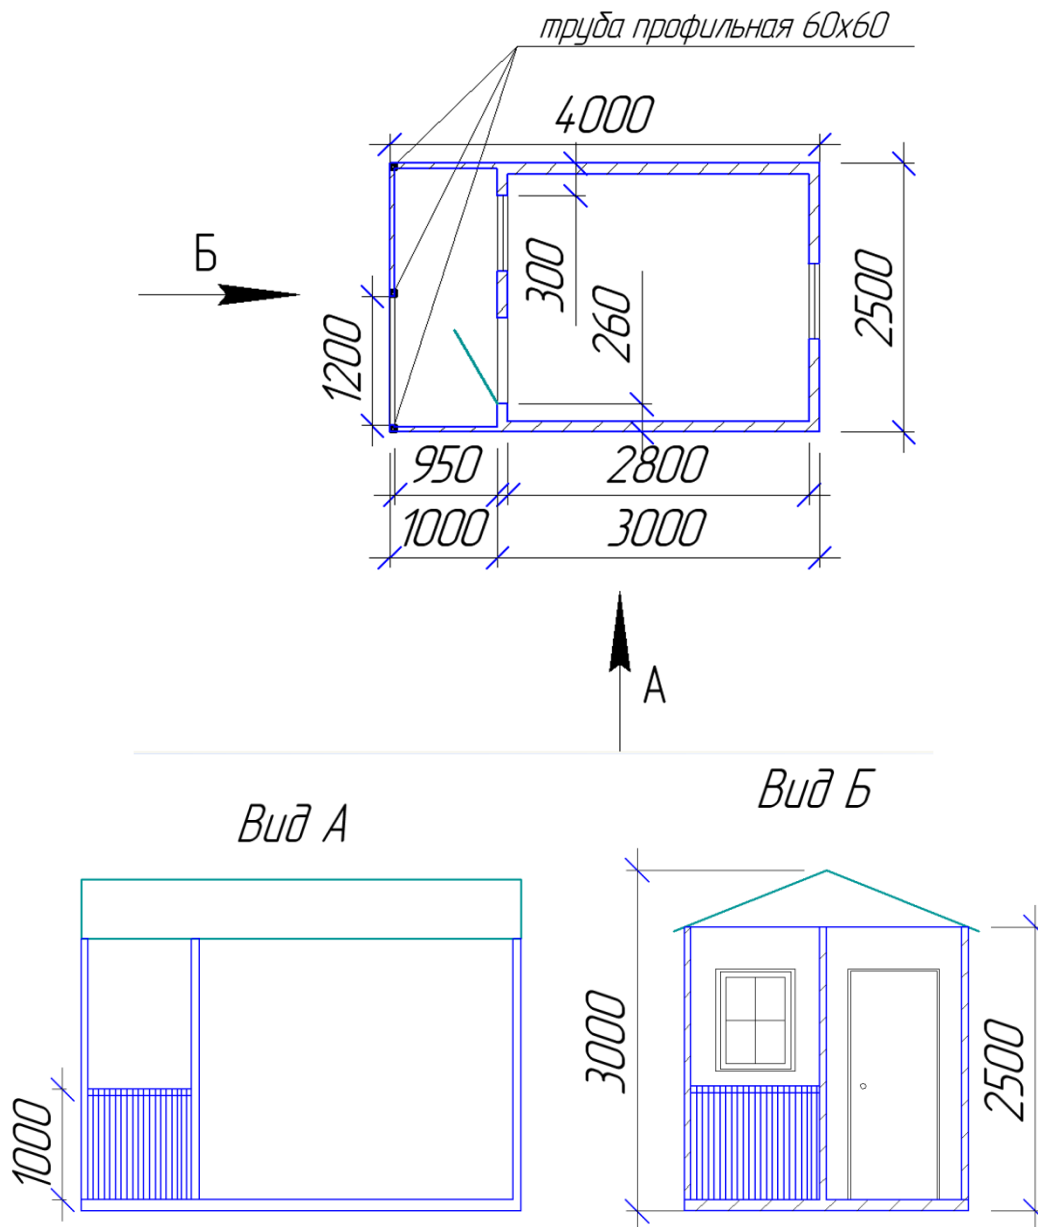

**Спецификация на Блок Контейнер БК 2,5х4,0х3,0(2,5)м «Дачный дом» в следующей комплектации «Базовая»:**

**Каркас** – металлический, загрунтованный, окрашенный

**Крыша** – двускатная (H=0,5 м), профнастил оцинкованный.

**Наружная обшивка** – OSB окрашенная.

**Внутренняя отделка** – ДВП.

**Утепление** – 50мм «Кнауф» М-11.

**Пол** – черновой: профлист СС-10; чистовой: обрезная доска толщ.25мм, ДСП-16мм.

**Двери** – деревянная 1,9х0,8м, ручка-замок – 1 шт.

**Окно** – ПВХ ~0.7х0,9м, однокамерный стеклопакет, поворотно-откидное – 2 шт.

**Электрика** – открытая, в трубе ПВХ, двухжильным проводом, АВ, розетка, выключатель, патроны.

**Ограждающие конструкции** – OSB, труба профильная 40х20, труба профильная 60х60.