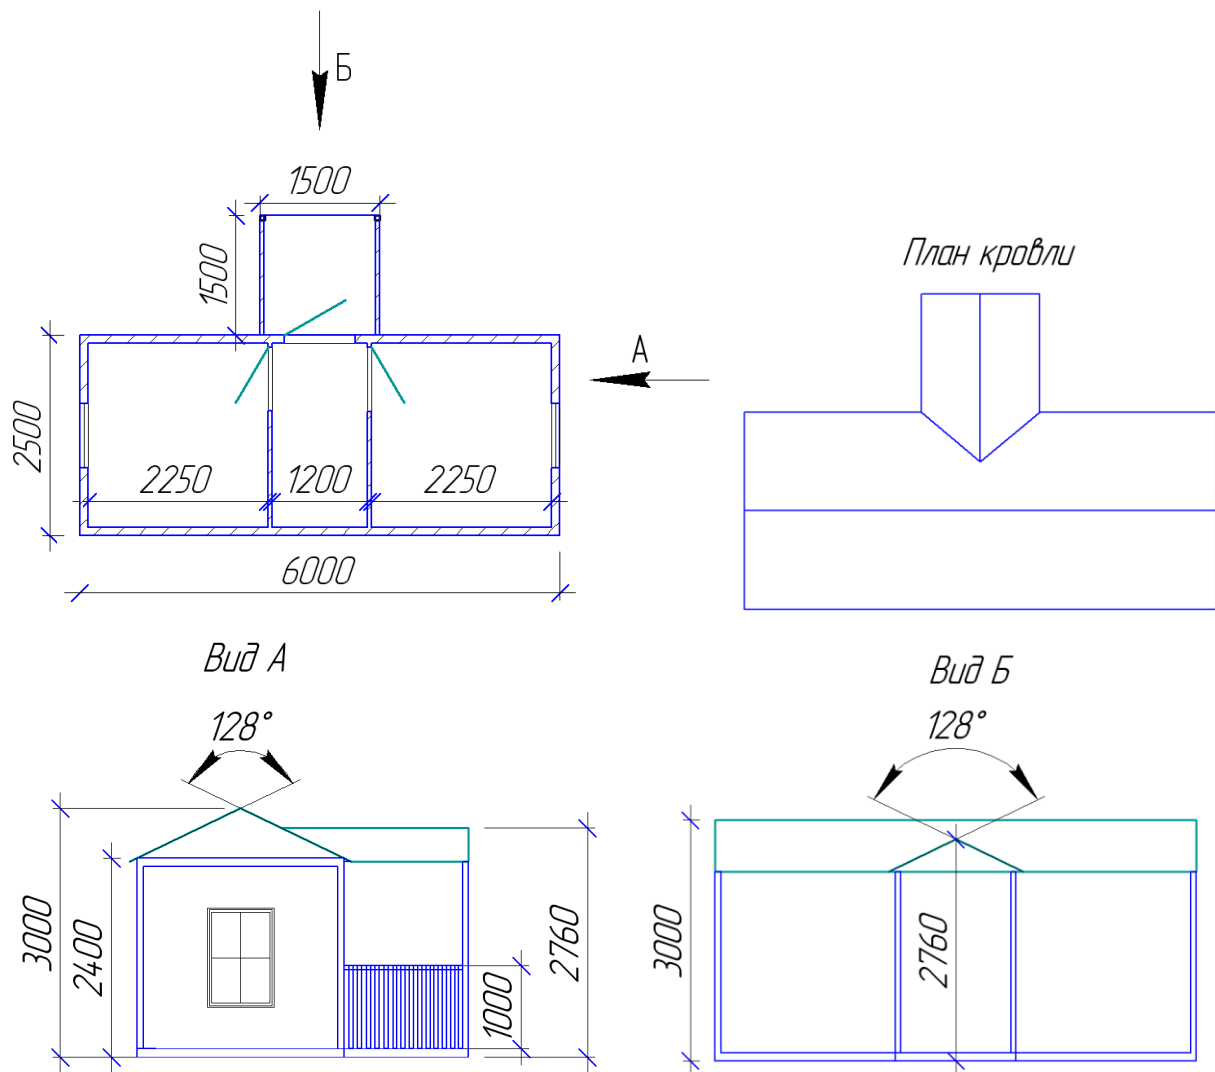

**Спецификация на Блок Контейнер БК 2,5х6,0х3,0(2,5)м «Дачный дом» в следующей комплектации «Базовая»:**

**Каркас** – металлический, загрунтованный, окрашенный

**Крыша** – двускатная (H=0,5 м), профнастил оцинкованный.

**Наружная обшивка** – OSB окрашенная.

**Внутренняя отделка** – ДВП.

**Утепление** – 50мм «Кнауф» М-11.

**Пол** – черновой: профлист СС-10; чистовой: обрезная доска толщ.25мм, ДСП-16мм.

**Двери** – деревянная 1,9х0,8м, ручка-замок – 3 шт.

**Окно** – ПВХ ~0.7х0,9м, однокамерный стеклопакет, поворотно-откидное – 2 шт.

**Электрика** – открытая, в трубе ПВХ, двухжильным проводом, АВ, розетка, выключатель, патроны.

**Ограждающие конструкции** – OSB, труба профильная 40х20, труба профильная 60х60.