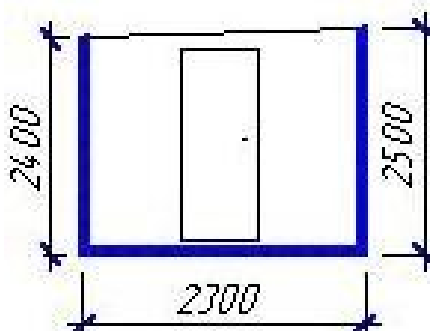

**АКЦИЯ! Супер цена!**  
**Бытовка «Бизнес» 2,3х5,7-2,5 – 85 000 руб!!!!**  
**СУПЕР ПРЕДЛОЖЕНИЕ!!!**

**Спецификация на блок контейнер с внешними размерами 2,3х5,7х2,5(2,4)м «Бизнес»:**

**Каркас** – металлический, заgroundованный, окрашенный (цвет – синий), толщина бруса 40х50 (или труба 20х50).

**Стоимость: 85 000 руб.**

**Срок исполнения: - 2 дня**

**Спецификация на блок-контейнер с внешними размерами 2,3х3,0-2,5(2,4)  
«Бизнес»**

**Каркас** – металлический, грунтованный, окрашенный (цвет – синий), толщина бруса 40х50