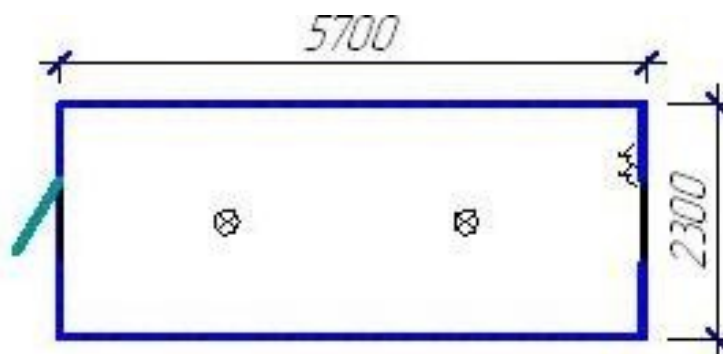

АКЦИЯ! Супер цена!
Бытовка «Бизнес» 2,3х5,7-2,5 – 85 000 руб!!!!
СУПЕР ПРЕДЛОЖЕНИЕ!!!

Спецификация на блок контейнер с внешними размерами 2,3х5,7х2,5(2,4)м «Бизнес»:

Каркас – металлический, заgroundованный, окрашенный (цвет – синий), толщина бруса 40х50 (или труба 20х50).

Пол – обрезная доска Т=25мм, ДСП 16мм.

Двери – ДГ 21-8, деревян., обш.- лист оцинков.

Окно – ПВХ однокамерный стеклопакет – 1шт.

Электрика – открытая, двухжильным проводом, АВ, розетка, выключатель, патроны.

Стоимость: 85 000 руб.

Срок исполнения: - 2 дня

**Спецификация на блок-контейнер с внешними размерами 2,3х3,0-2,5(2,4)
«Бизнес»**

Каркас – металлический, грунтованный, окрашенный (цвет – синий), толщина бруса 40х50