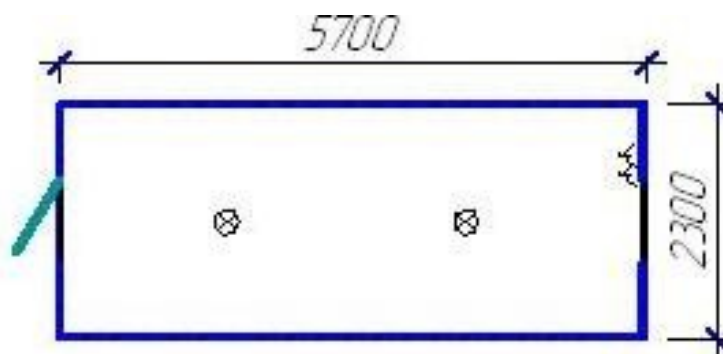

**АКЦИЯ! Супер цена!**  
**Бытовка «Бизнес» 2,3х5,7-2,5 – 85 000 руб!!!!**  
**СУПЕР ПРЕДЛОЖЕНИЕ!!!**

**Спецификация на блок контейнер с внешними размерами 2,3х5,7х2,5(2,4)м «Бизнес»:**

**Каркас** – металлический, заgroundованный, окрашенный (цвет – синий), толщина бруса 40х50 (или труба 20х50).

**Пол** – обрезная доска Т=25мм, ДСП 16мм.

**Двери** – ДГ 21-8, деревян., обш.- лист оцинков.

**Окно** – ПВХ однокамерный стеклопакет – 1шт.

**Электрика** – открытая, двухжильным проводом, АВ, розетка, выключатель, патроны.

**Стоимость: 85 000 руб.**

**Срок исполнения: - 2 дня**

**Спецификация на блок-контейнер с внешними размерами 2,3х3,0-2,5(2,4)  
«Бизнес»**

**Каркас** – металлический, грунтованный, окрашенный (цвет – синий), толщина бруса 40х50