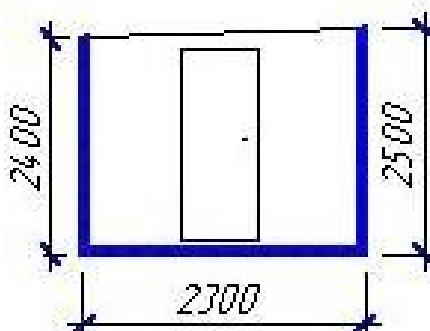

АКЦИЯ! Супер цена!
Бытовка «Бизнес» 2,3х5,7-2,5 – 85 000 руб!!!!
СУПЕР ПРЕДЛОЖЕНИЕ!!!

Спецификация на блок контейнер с внешними размерами 2,3х5,7х2,5(2,4)м «Бизнес»:

Каркас – металлический, заgroundованный, окрашенный (цвет – синий), толщина бруса 40х50 (или труба 20х50).

Стоимость: 85 000 руб.

Срок исполнения: - 2 дня

**Спецификация на блок-контейнер с внешними размерами 2,3х3,0-2,5(2,4)
«Бизнес»**

Каркас – металлический, грунтованный, окрашенный (цвет – синий), толщина бруса 40х50