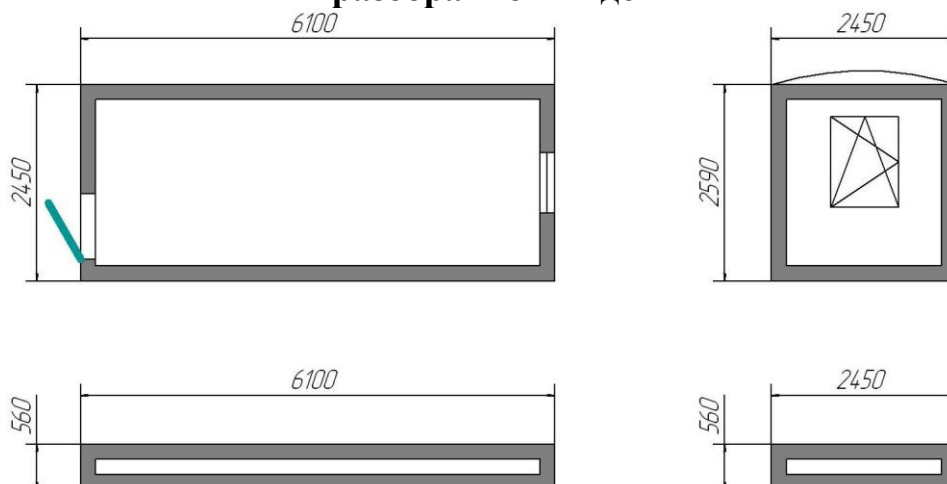

Краткое описание конструкции Блок контейнера 6,10x2,45x2,59м (0,56м) «РС» (разборно-сборный)

Каркас – металлический, из сложногогнутых профилей, загрунтованный, окрашенный (цвет – по каталогу RAL).

Крыша – малоуклонная, из оцинкованного гладкого листа толщиной 0,5мм.

Стены – сэндвич-панель $t=80$ мм, окрашенный (цвет – RAL).

Потолок – прогоны из бруса 40x150мм, ветрозащитная, пароизоляционная пленка, ЛДСП 8мм, декоративные элементы.

Пол – черновой: оцинкованный профлист СС-10; утеплитель «Кнауф» М-11 $t=100$ мм; пленка ПВХ;

Электрика – скрытая, трехжильным проводом, АВ (2шт.), розетка двойная (2шт.), выключатель (1шт.), светильник люминесцентный (2шт.).

Внешний вид Блок контейнера 6,10x2,45x2,59м(0,56м) «РС» в собранном и в разобранном виде

Прайс-лист на Блок контейнер «РС» (разборно-сборный)

Наименование БК	Внешние размеры (длина*ширина*высота), м	Стоимость (с учетом НДС), рублей
БРС-8	3,10*2,45*2,59(0,56)	149 278
БРС-10	4,10*2,45*2,59(0,56)	171 142
БРС-15	6,10*2,45*2,59(0,56)	182 926
БРС-20	8,10*2,45*2,59(0,56)	230 516
БРС-22	9,10*2,45*2,59(0,56)	259 534