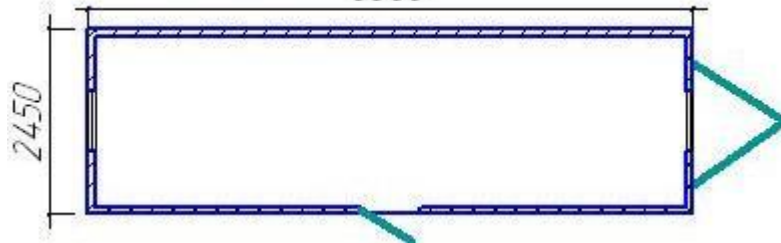

Вагон-дом на шасси (ВДШ)

2,45x8,0-2,5(3,8)м

8000