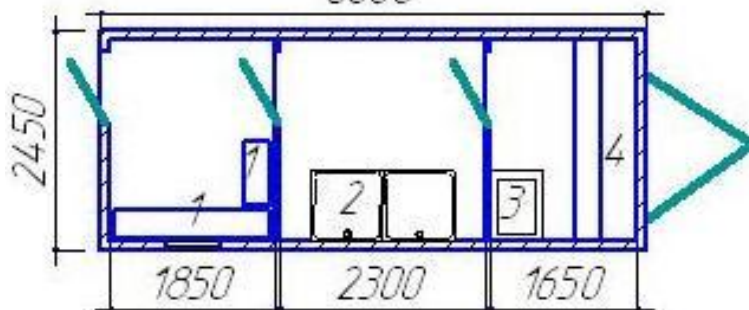

7000

Вагон-дом душевая (ВДШд)

2,5x6,0-2,5 (3,8)м

6000

Вагон-дом баня-сауна (ВДШбс)

2,5x6,0-2,5 (3,8)м

6000

1 – Умывальник – 4 шт.