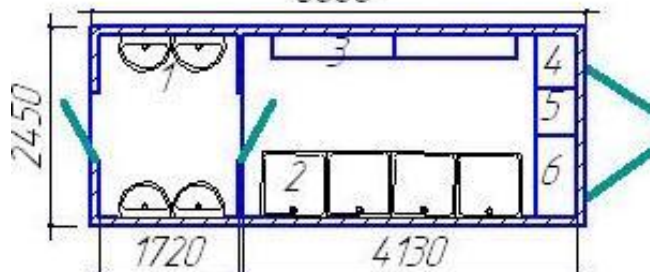

Вагон-дом на шасси (ВДШ)

2,45x8,0-2,5(3,8)м

8000

Вагон-дом на шасси (ВДШ)

2,45x6,0-2,5(3,8)м

6000

Вагон-дом на шасси (ВДШ)

2,45x7,0-2,5(3,8)м

7000

Вагон-дом душевая (ВДШд)

2,5x6,0-2,5 (3,8)м

6000

Вагон-дом баня-сауна (ВДШбс)

2,5x6,0-2,5 (3,8)м

6000

1 – Умывальник – 4 шт.