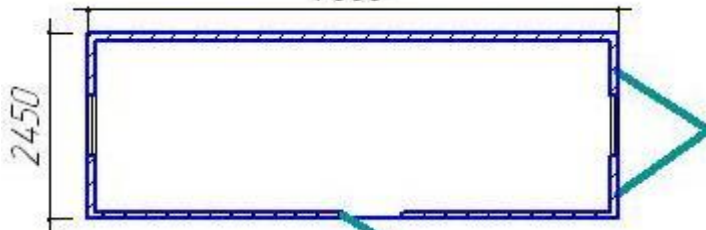

Вагон-дом баня-сауна (ВДШбс)

2,45x7,0-2,5(3,8)м

7000