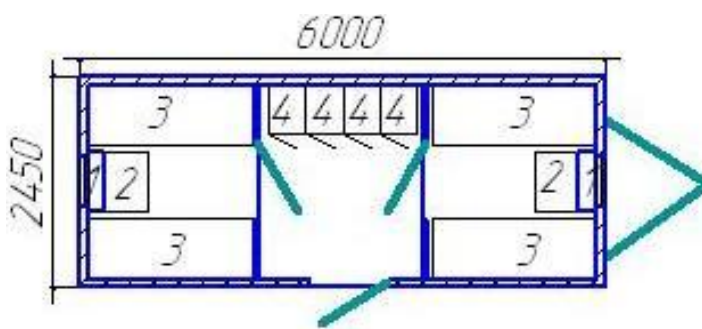

Вагон-дом жилой (ВДШж) на 8 чел.
2,5x6,0-2,5 (3,8)м

1. 1 - Обогреватель масляный – 2 шт.
   2 – Стол – 2 шт.
   3 - Кровать 2х-ярусная – 4 шт.
   4 - Шкаф для одежды – 4 шт.