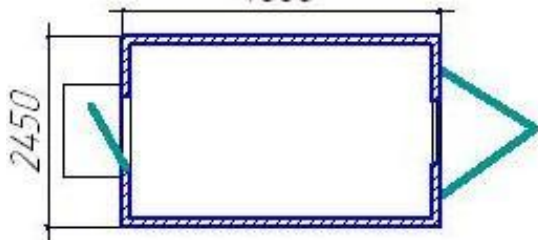

Вагон-дом на шасси (ВДШ)

«Металл Монтаж»

г. Самара, Заводское шоссе, 17; тел./факс:(846)992-60-67,
e-mail: metallmontag@mail.ru, http://www.metallmontag.ru

Варианты планировочных решений Вагон-домов на шасси.

Вагон-дом на шасси (ВДШ)

2,45x4,0-2,5(3,8)м

4000

Вагон-дом на шасси (ВДШ)