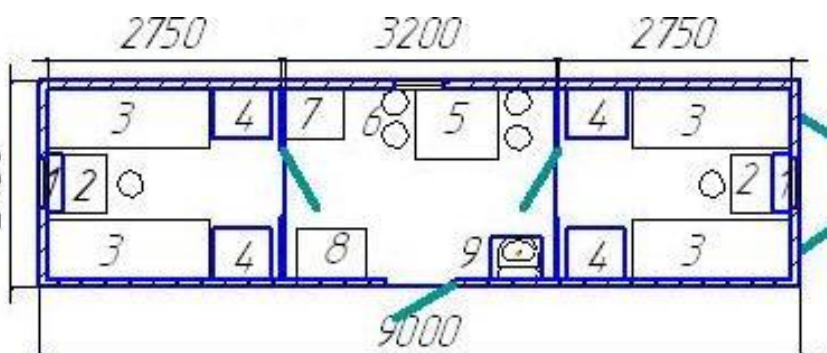

Вагон-дом жилой (ВДШж) на 8 чел.
2,5x9,0-2,5 (3,8)м

1. 1 - Обогреватель масляный – 2 шт.
   2 - Стол прикроватный – 2 шт.
   3 - Кровать 2х-ярусная – 4 шт.
   4 - Шкаф для одежды – 4 шт.
   5 - Стол – 1 шт.
   6 – Табурет – 6 шт.
   7 - Холодильник – 1 шт.
   8 - Стол-тумба+навесной шкаф с откр. полками – 1 шт.
   9 - Мойка с водонагревателем – 1 шт.

Прайс-лист на Вагон-дома на шасси

Наименование	Внешние размеры (ширина*длина*высота), м	Стоимость (с учетом НДС), рублей
ВДШ	2,45x4,0x2,5(3,8)м	325 000-00
ВДШ	2,45x5,0x2,5(3,8)м	398 000-00
ВДШ	2,45x6,0x2,5(3,8)м	487 500-00
ВДШ	2,45x7,0x2,5(3,8)м	568 750-00
ВДШ	2,45x8,0x2,5(3,8)м	650 000-00
ВДШ	2,45x9,0x2,5(3,8)м	731 000-00
ВДШд (душевая)	2,45x6,0x2,5(3,8)м	637 507-00
ВДШбс (баня-сауна)	2,45x6,0x2,5(3,8)м	629 906-00
ВДШс (сушилка)	2,45x6,0x2,5(3,8)м	836 156-00
ВДШж на 8 чел.	2,45x6,0x2,5(3,8)м	583 968-00
ВДШж на 4 чел.	2,45x6,0x2,5(3,8)м	598 366-00
ВДШж на 8 чел.	2,45x9,0x2,5(3,8)м	884 573-00