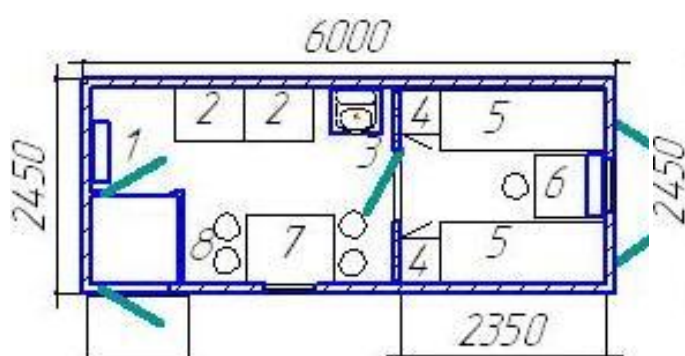

Вагон-дом жилой (ВДШж) на 4 чел.
2,5x6,0-2,5 (3,8)м

1. 1 - Обогреватель масляный – 1 шт.
   2 - Стол-тумба+навесной шкаф с откр. полками – 2 шт.
   3 - Мойка с водонагревателем – 1 шт.
   4 - Шкаф для одежды – 2 шт.
   5 - Кровать 2х-ярусная – 2 шт.
   6 - Стол прикроватный – 1 шт.
   7 - Стол – 1 шт.
   8 – Табурет – 5 шт.